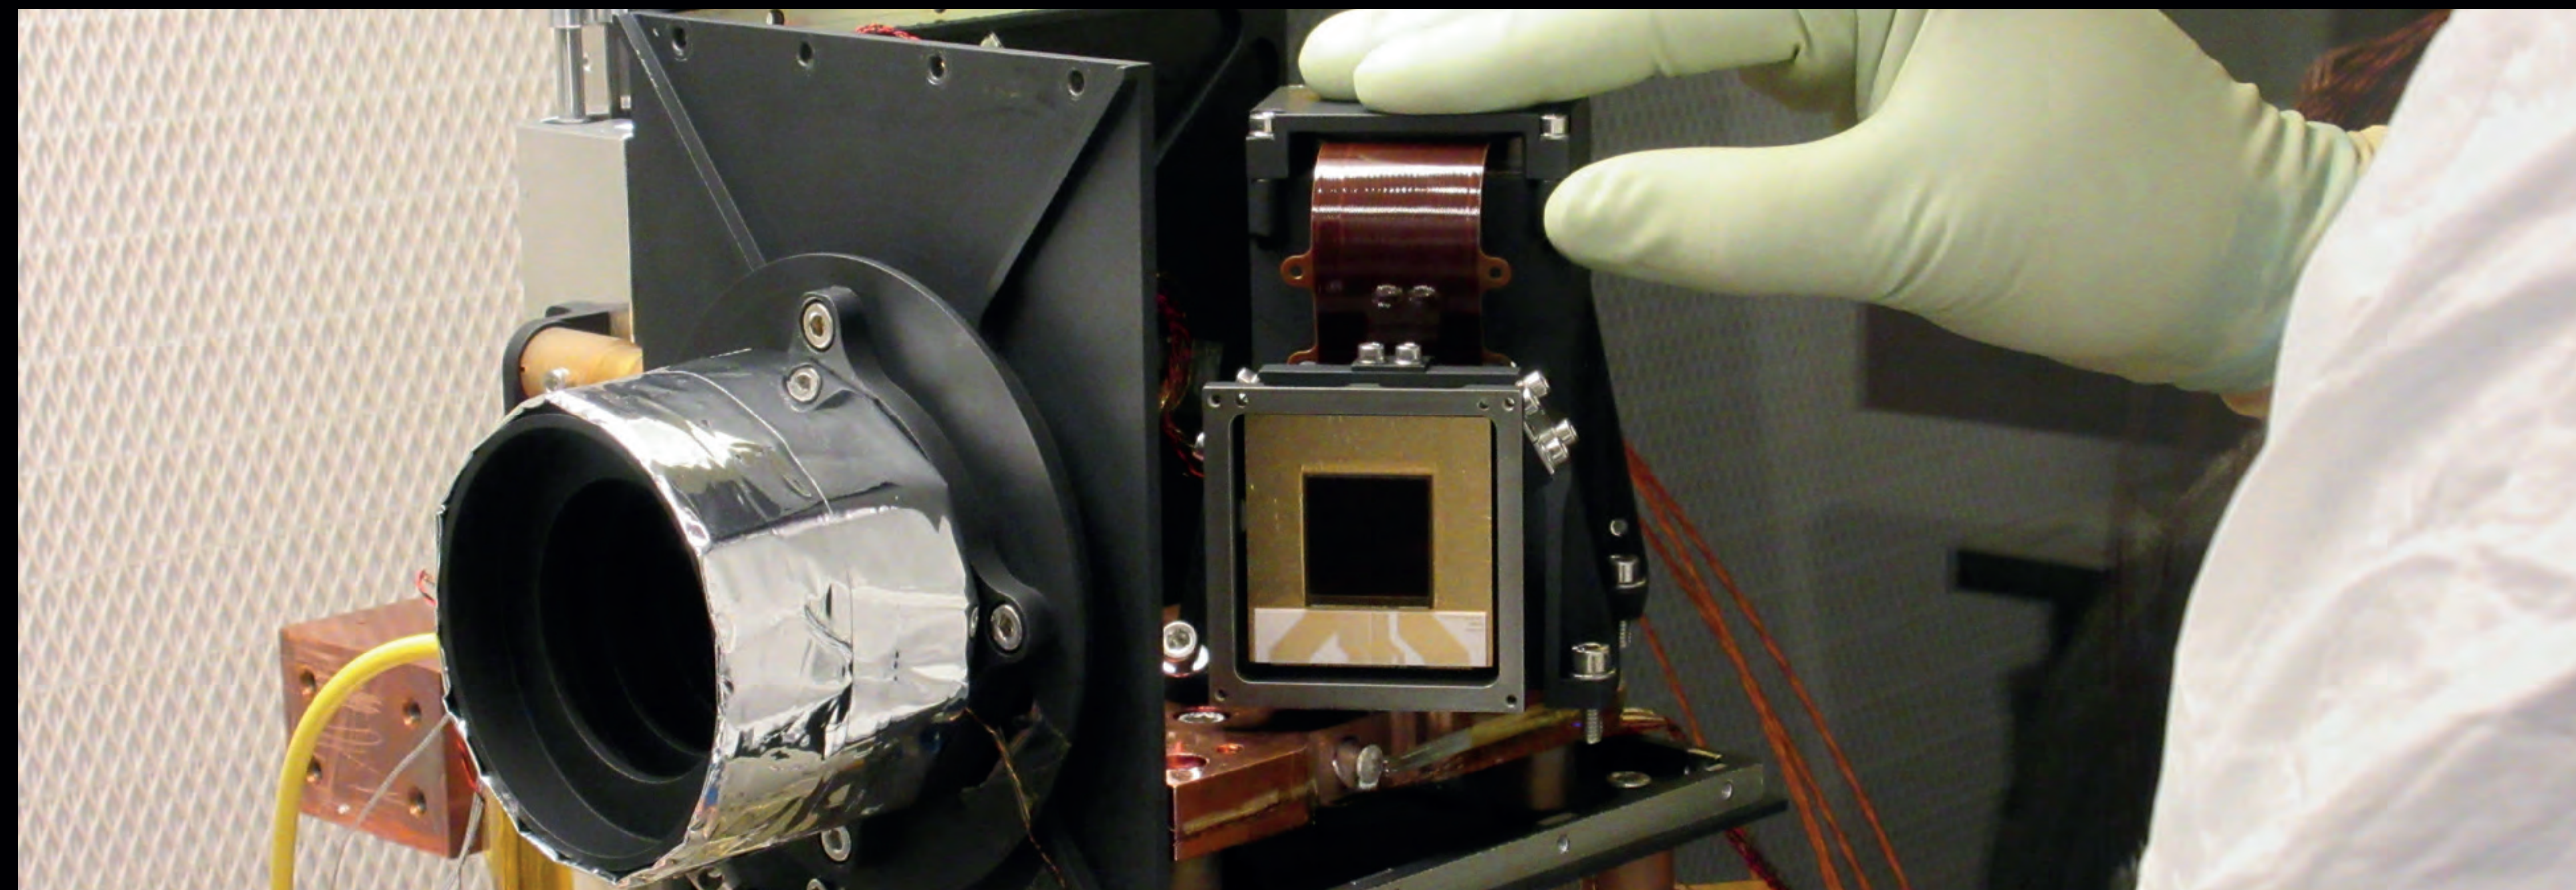

B.RCLab and other laboratories

Le B.RCLab et les autres laboratoires

Het B.RCLab en de andere laboratoria

B.RCLab, measuring light and testing instruments across a wide spectral range.

Le B.RCLab, spécialisé dans la mesure de la lumière et le test d'instruments dans une large gamme de longueurs d'onde.

B.RCLab, het meten van licht en het testen van instrumenten over een breed spectraal bereik.